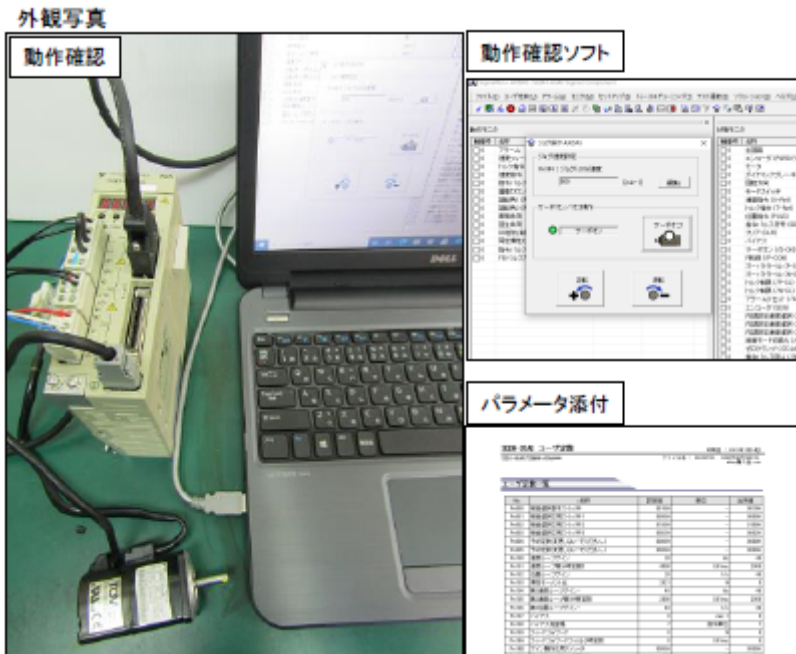

株式会社トリコ：モータ・ドライバ・PLCの修理について

AC/DCサーボモータやハーモニックドライブ、ドライバ、シーケンサなど独自のノウハウを活かし、解析して修理を行っております。20年以上の実績と経験を基に様々な種類の修理及び動作確認環境を整えています。

こんな製品があれば、まずはトリコへご連絡ください！

Torico's Strengths トリコの強み

YASKAWA製 サーボドライバ・モーター修理

YASKAWA製サーボパック及びサーボモーター修理完了後の動作確認を実施できる環境を整備致しました。サーボドライバ修理後に希望により、パラメータを印刷添付することができます。

OMRON製サーボドライバの修理

OMRON製サーボパック修理完了後の動作確認を実施できる環境を整備致しました。

ORIENTAL MOTOR製モータドライバの修理

ORIENTAL MOTOR製モータドライバーのユニット修理・延命化後に、動作確認を行います。