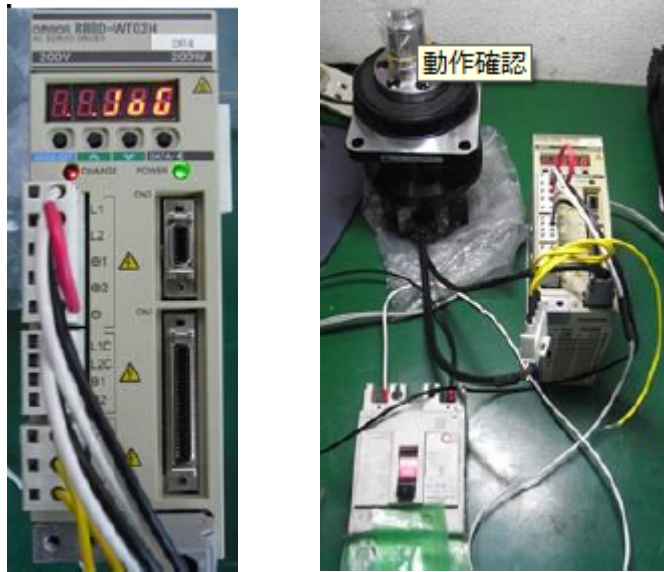

株式会社トリコ：モータ・ドライバ・PLCの修理について

AC/DCサーボモータやハーモニックドライブ、ドライバ、シーケンサなど独自のノウハウを活かし、解析して修理を行っております。20年以上の実績と経験を基に様々な種類の修理及び動作確認環境を整えています。

こんな製品があれば、まずはトリコへご連絡ください！

Torico's Strengths トリコの強み

YASKAWA製 サーボドライバ・モーター修理

YASKAWA製サーボパック及びサーボモーター修理完了後の動作確認を実施できる環境を整備致しました。サーボドライバ修理後に希望により、パラメータを印刷添付することができます。

OMRON製サーボドライバの修理

OMRON製サーボパック修理完了後の動作確認を実施できる環境を整備致しました。

ORIENTAL MOTOR製モータドライバの修理

ORIENTAL MOTOR製モータドライバーのユニット修理・延命化後に、動作確認を行います。